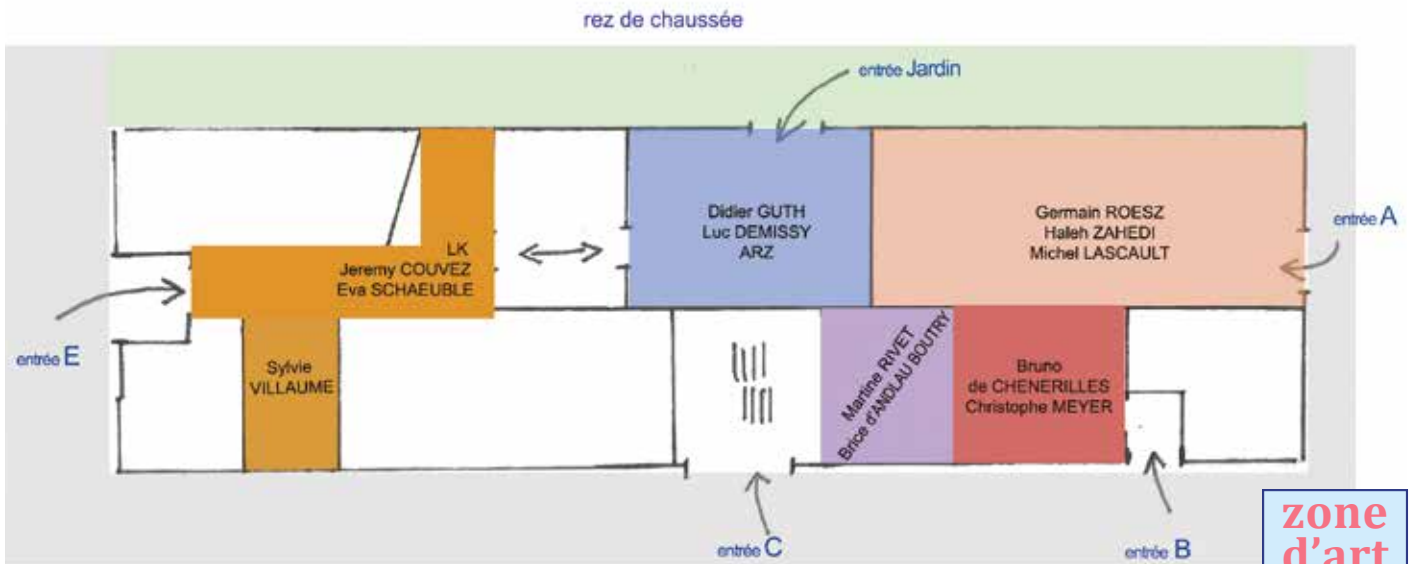

.....
Tram D, direction Kehl ou Port du Rhin, arrêt Aristide Briand.
Bus n°2, arrêt Jardin des deux rives
.....

Zone d'art 2 rue du Rhin Napoléon 67000 Strasbourg
www.zone-d-art.fr

zone d'art
rez de chaussée