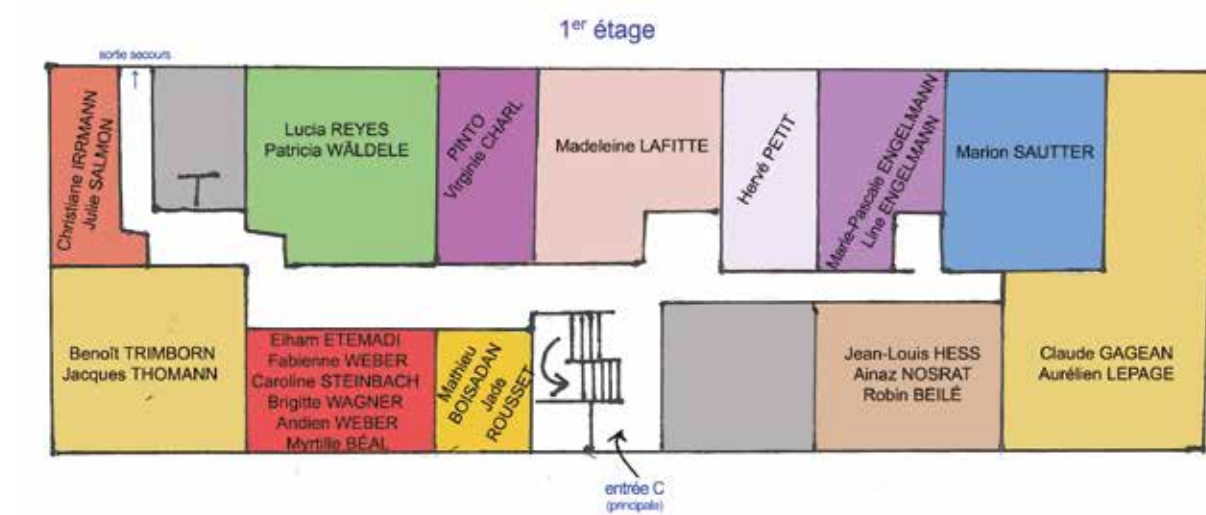

exposition 50/50 dans *le Couloir* (premier étage)

en extérieur, peintures monumentales de *PlakatWandKunst*

Concerts en soirées

Samedi 27

17H30 *Intermèdes à quatre mains*, atelier Trimborn
Benoît Trimborn et **Samuel Aznar**, piano.

.....
Tram D, direction Kehl ou Port du Rhin, arrêt Aristide Briand.
Bus n°2, arrêt Jardin des deux rives
.....

Zone d'art 2 rue du Rhin Napoléon 67000 Strasbourg
www.zone-d-art.fr

zone d'art
rez de chaussée

zone d'art
1^{er} étage

zone d'art
rez de chaussée

- entrée A** Germain ROESZ - Haleh ZAHEDI - invité Michel LASCAULT
- entrée B** Bruno de CHENERILLES - invité Christophe MEYER
- entrée jardin** Didier GUTH - invités ARZ et Luc DEMISSY
- entrée E** Sylvie VILLAUME - invités Jeremy COUVEZ, LK, Eva SCHAEUBLE
- entrée C** Martine RIVET - invitée Brice d'ANDLAU BOUTRY